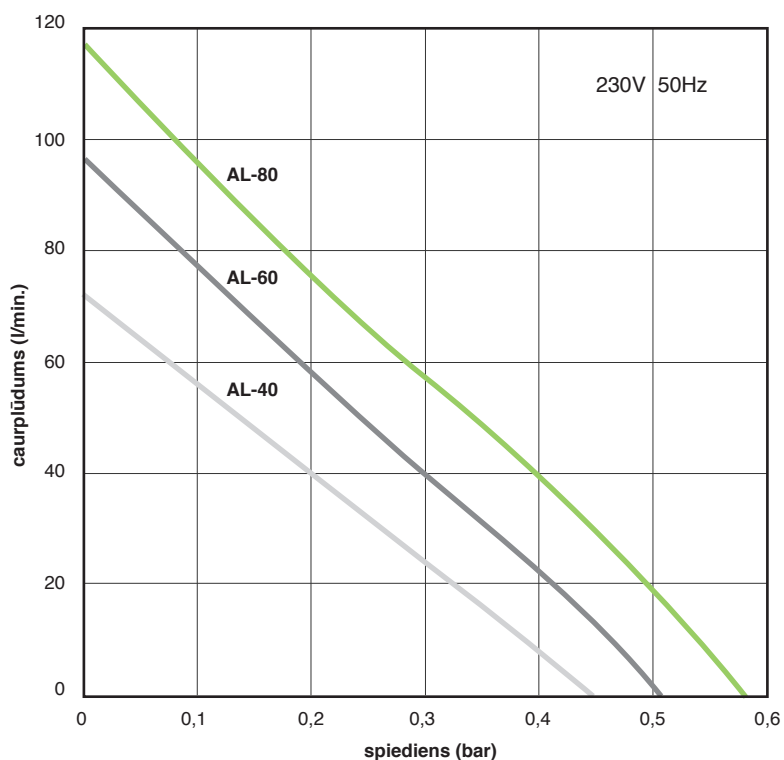

Lineārie gaisa sūkņi Alita

Sūkņu standarta modeļi **AL-40, AL-60, AL-80**

Modeļi	AL-40	AL-60	AL-80
Max. Jauda	48 W	72 W	86 W
Trokšņa līmenis	36 dB	38 dB	39 dB
Svars	5.6 kg	6.5 kg	6.5 kg
Izejas ø	18 mm		
Maks. darba spiediens	220 mbar		
Jauda (Maks. darba spiediens)	40 W	50 W	52 W
Spriegums, frekvence	230V 50Hz		
IP aizsardzības klase	IP54		
Izmēri G x Pl x A	205 mm x 173 mm x 202 mm		

Prezentētā informācija ir balstīta uz nominālās vienības testu rezultātiem. Specifikācija var tikt grozīta bez iepriekšēja paziņojuma.